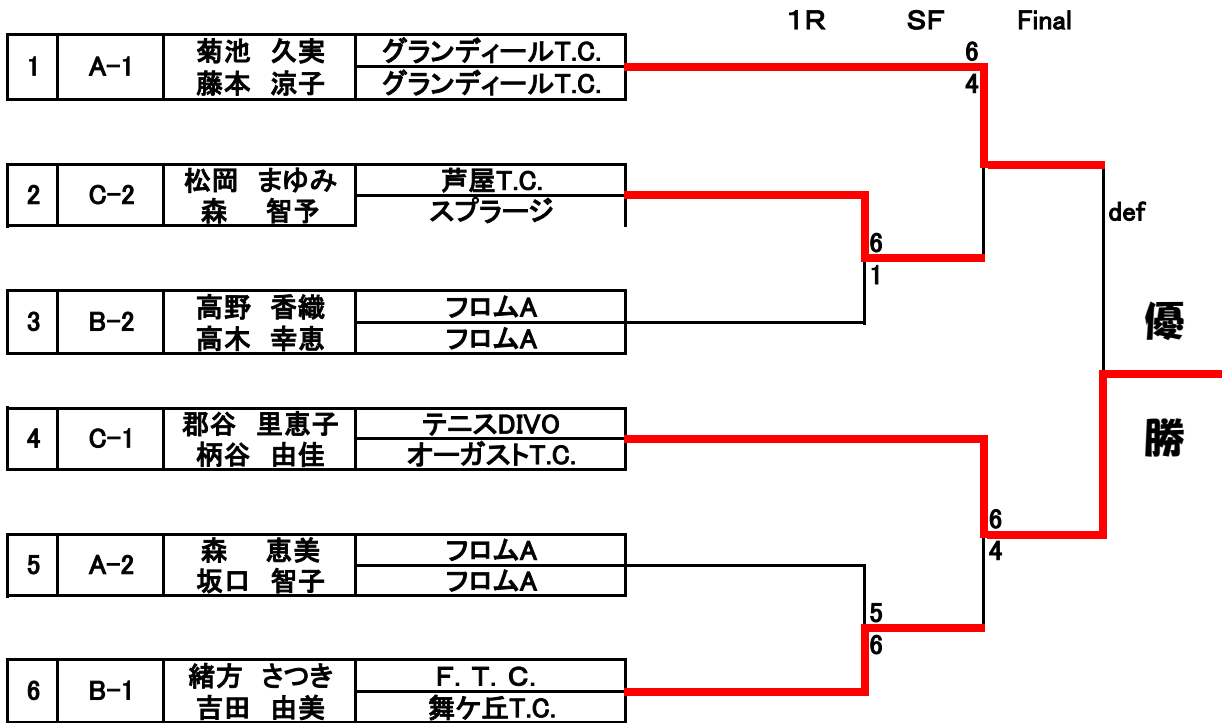

## 第20回 ハーモニーCUP 女子 初級 予選リーグ

A	選手名	所属	菊池・藤本	原・白木	森・坂口	若宮・加藤	成績	順位
1	菊池 久実	グランディールT.C.		6-1	6-0	6-4		1
	藤本 涼子	グランディールT.C.						
2	原 歩海	ウエズデー	1-6		2-6	1-6		4
	白木 智子	ウエズデー						
3	森 恵美	フロムA	0-6	6-2		6-4		2
	坂口 智子	フロムA						
4	若宮 敦子	三萩野クラブ	4-6	6-1	4-6			3
	加藤 裕子	北九州ウエスト						

B	選手名	所属	緒方・吉田	高野・本山	野々平・千々和	成績	順位
5	緒方 さつき	F. T. C.		6-2	6-1		1
	吉田 由美	舞ヶ丘T.C.					
6	高野 香織	フロムA	2-6		6-5		2
	高木幸恵	フロムA					
7	野々平 美幸	テニスDIVO	1-6	5-6			3
	千々和 玲子	プリンスヒルズ					

C	選手名	所属	郡谷・柄谷	南部・阿部	松岡・森	江口・高野	成績	順位
8	郡谷 里恵子	テニスDIVO		6-3	6-1	6-5		1
	柄谷 由佳	オーガストT.C.						
9	南部 美奈子	北九州ウエスト	3-6		2-6	4-6		4
	阿部 良子	北九州ウエスト						
10	松岡 まゆみ	芦屋T.C.	1-6	6-2		6-0		2
	森 智予	スプラージ						
11	江口 真希	グランディールT.C.	5-6	6-4	0-6			3
	高野 朝子	グランディールT.C.						

# 女子 初級 1.2位 トーナメント