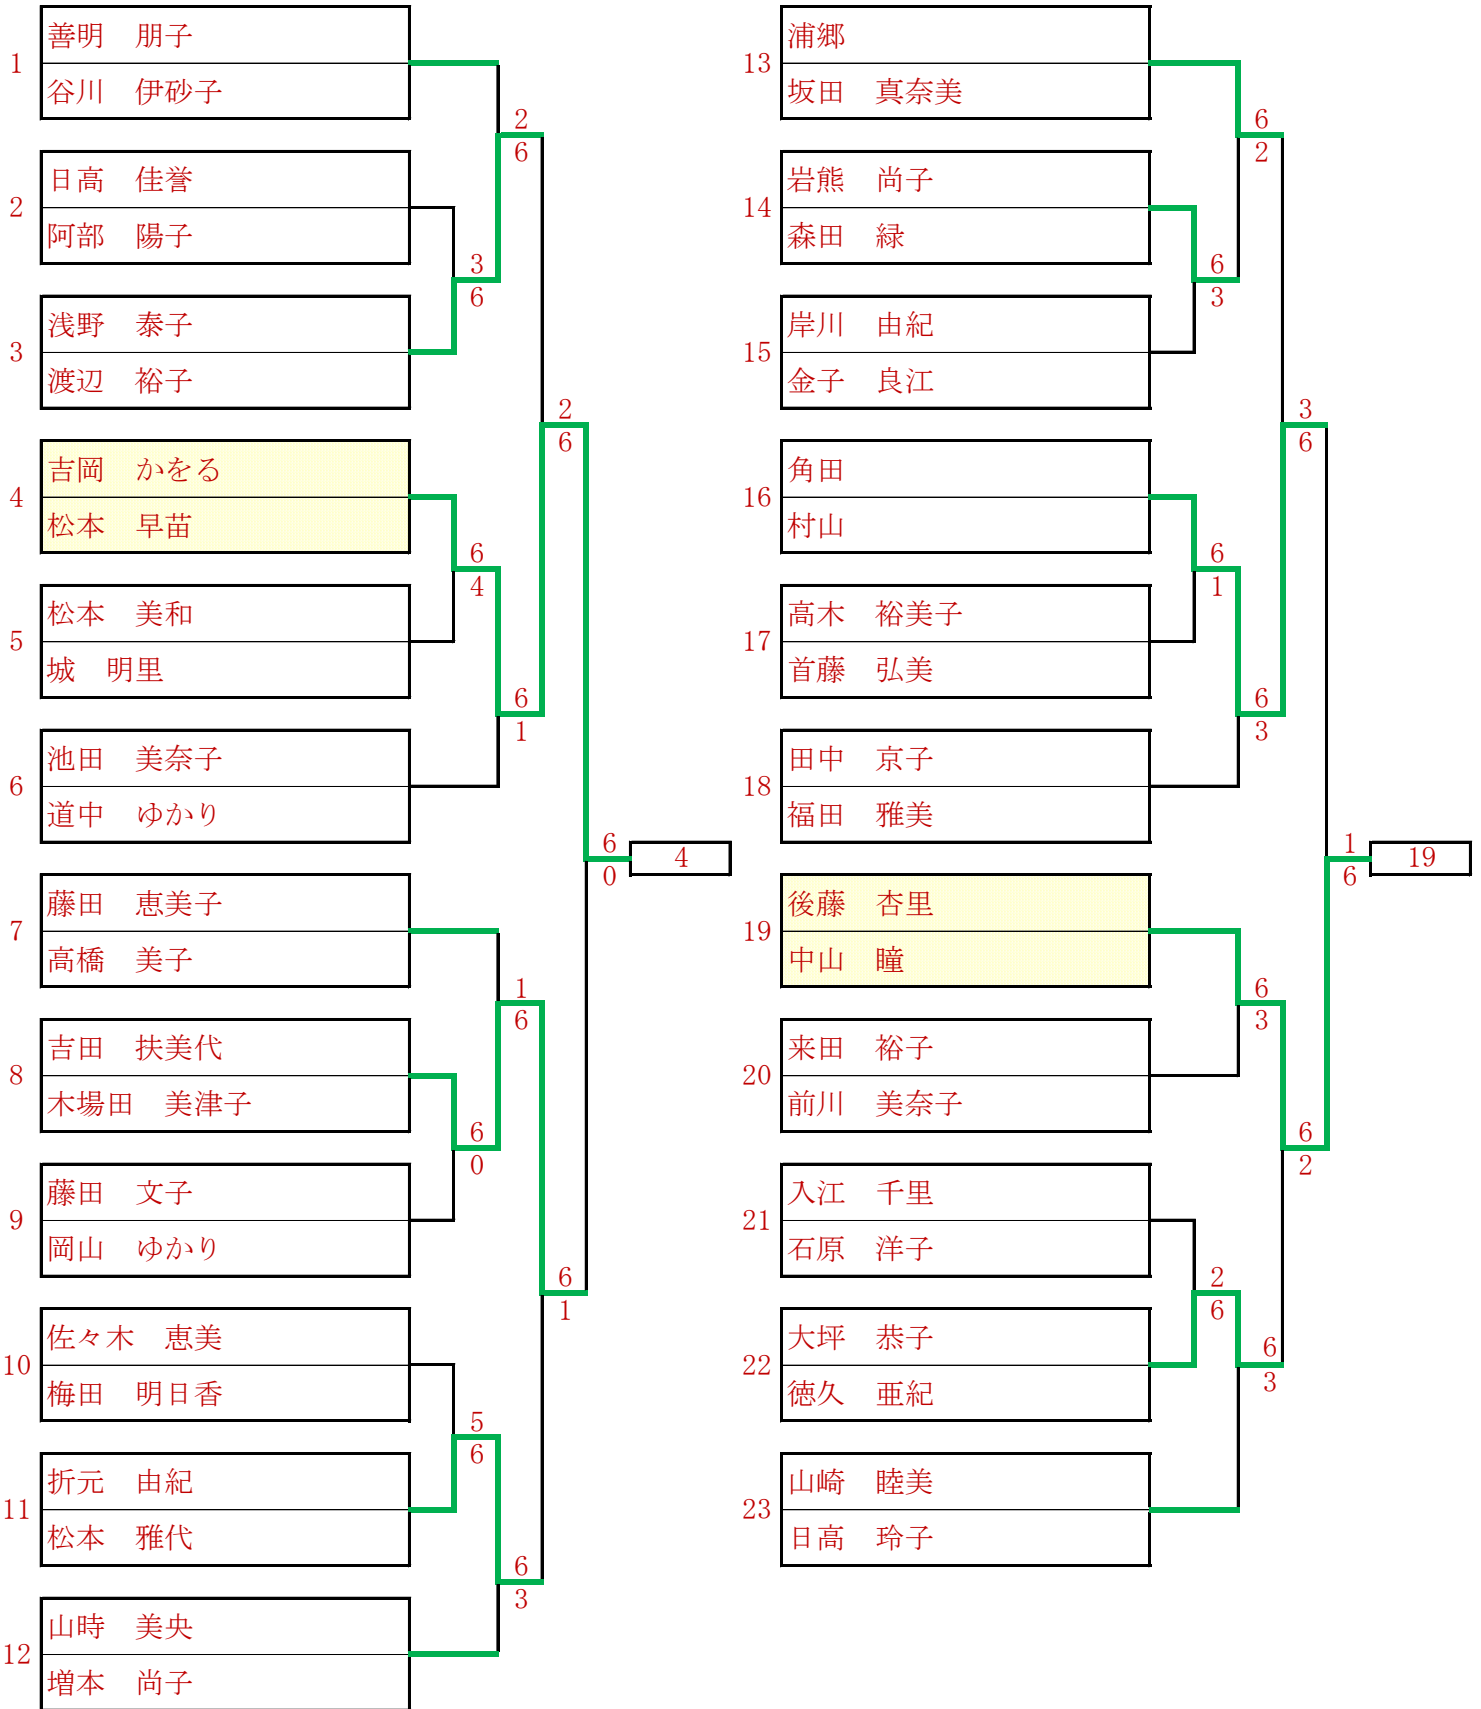

第13回ハーモニーCUP女子OPリーグ戦

【1】			1	2	3	4	勝敗	順位
1	吉岡 かをる	TTC	/	6-1	6-5	/	2-0	2
	松本 早苗	新日鉄住金八幡						
2	入江 千里	グリーンヒルズITS	1-6	/	/	0-6	0-2	4
	石原 洋子	グリーンヒルズITS						
3	浦郷	オン・ザ・ロード	5-6	/	/	5-6	0-2	3
	坂田 真奈美	穴生TC						
4	善明 朋子	岡垣テニスクラブ	/	6-0	6-5	/	2-0	1
	谷川 伊砂子	芦屋TC						

【2】			1	2	3	4	勝敗	順位
1	藤田 恵美子	ビックスランジェ	/	6-3	6-2	/	2-0	1
	高橋 美子	テニスDIVO						
2	来田 裕子	穴生クラブ	3-6	/	/	6-4	1-1	3
	前川 美奈子	穴生クラブ						
3	岩熊 尚子	木屋瀬TC	2-6	/	/	3-6	0-2	4
	森田 緑	ウィークエンド						
4	佐々木 恵美	グリーンヒルズITS	/	4-6	6-3	/	1-1	2
	梅田 明日香	チームフタ						

【3】			1	2	3	4	勝敗	順位
1	池田 美奈子	オーガスト	/	6-1	6-3	/	2-0	1
	道中 ゆかり	オーガスト						
2	高木 裕美子	新日鉄住金八幡	1-6	/	/	3-6	0-2	4
	首藤 弘美	グリーンヒルズITS						
3	山崎 睦美	三萩野C	3-6	/	/	3-6	0-2	3
	日高 玲子	芦屋TC						
4	浅野 泰子	チームスノードロップ	/	6-3	6-3	/	2-0	2
	渡辺 裕子	チームスノードロップ						

【4】			1	2	3	4	勝敗	順位
1	藤田 文子	芦屋TC	/	6-4	6-2	/	2-0	2
	岡山 ゆかり	テニスDIVO						
2	田中 京子	三萩野C	4-6	/	/	3-6	0-2	3
	福田 雅美	三萩野C						
3	岸川 由紀	FTC	2-6	/	/	1-6	0-2	4
	金子 良江	FTC						
4	吉田 扶美代	オーガスト	/	6-3	6-1	/	2-0	1
	木場田 美津子	オーガスト						

【5】			1	2	3	4	勝敗	順位
1	折元 由紀	チームスノードロップ	/	4-6	6-1	/	1-1	2
	松本 雅代	チームスノードロップ						
2	日高 佳誉	フィールドハイツ	6-4	/	/	6-5	2-0	1
	阿部 陽子	フィールドハイツ						
3	大坪 恭子	小倉LTC	1-6	/	/	3-6	0-2	4
	徳久 亜紀	小倉LTC						
4	角田	ネクストワールド	/	5-6	6-3	/	1-1	3
	村山	田川TC						

【6】			1	2	3	勝敗	順位
1	山時 美央	ビックスランジェ	/	6-5	6-3	2-0	1
	増本 尚子	DIVO					
2	後藤 杏里	TEAM GOTOH	5-6	/	4-6	0-2	3
	中山 瞳	TEAM GOTOH					
3	松本 美和	T同好会	3-6	6-4	/	1-1	2
	城 明里	T同好会					

第13回ハーモニーCUP

女子OP 1位・2位トーナメント

女子OP 3位・4位トーナメント